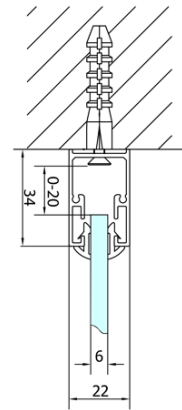

# Produktový list

Objednací kód: **EL1910**

**EASY LINE** sprchové dveře skládací 1000mm, čiré sklo

Type	EL1970	EL1980	EL1990	EL1910
A	670~710	770~810	870~910	970~1010
B	390	480	550	625

Type	EL1970	EL1980	EL1990	EL1910
B	686~726	786~826	886~926	986~1026
C	390	480	550	625