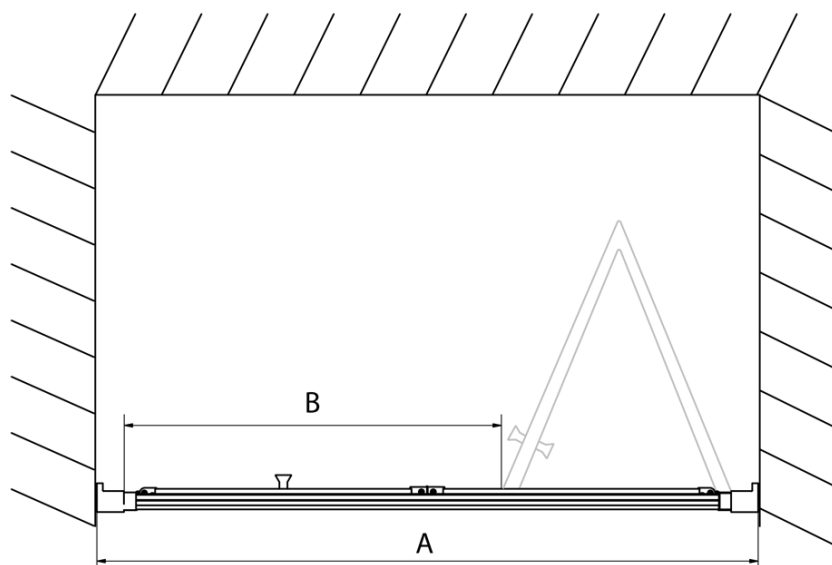

# Produktový list

Objednací kód: **EL1910**

**EASY LINE** sprchové dveře skládací 1000mm, čiré sklo

Type	EL1970	EL1980	EL1990	EL1910
A	670~710	770~810	870~910	970~1010
B	390	480	550	625

Type	EL1970	EL1980	EL1990	EL1910
B	686~726	786~826	886~926	986~1026
C	390	480	550	625