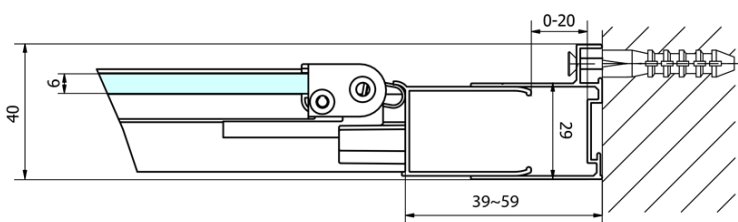

# Produktový list

Objednací kód: **EL1910**

**EASY LINE** sprchové dveře skládací 1000mm, čiré sklo

Type	EL1970	EL1980	EL1990	EL1910
A	670~710	770~810	870~910	970~1010
B	390	480	550	625

Type	EL1970	EL1980	EL1990	EL1910
B	686~726	786~826	886~926	986~1026
C	390	480	550	625