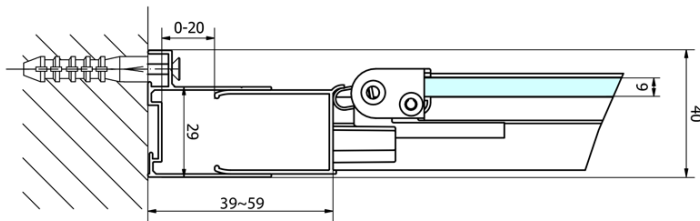

# Produktový list

Objednací kód: **EL1910**

**EASY LINE** sprchové dveře skládací 1000mm, čiré sklo

Type	EL1970	EL1980	EL1990	EL1910
A	670~710	770~810	870~910	970~1010
B	390	480	550	625

Type	EL1970	EL1980	EL1990	EL1910
B	686~726	786~826	886~926	986~1026
C	390	480	550	625