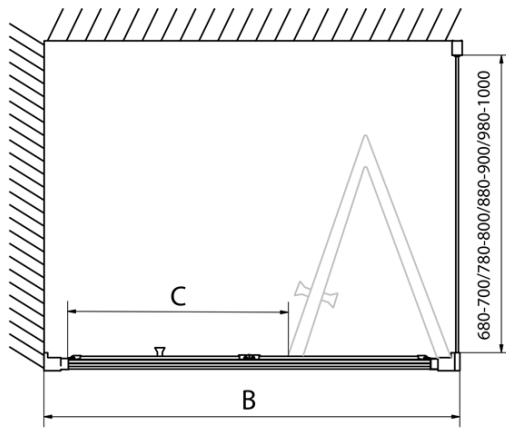

# Produktový list

Objednací kód: **EL1910**

**EASY LINE** sprchové dveře skládací 1000mm, čiré sklo

Type	EL1970	EL1980	EL1990	EL1910
A	670~710	770~810	870~910	970~1010
B	390	480	550	625

Type	EL1970	EL1980	EL1990	EL1910
B	686~726	786~826	886~926	986~1026
C	390	480	550	625